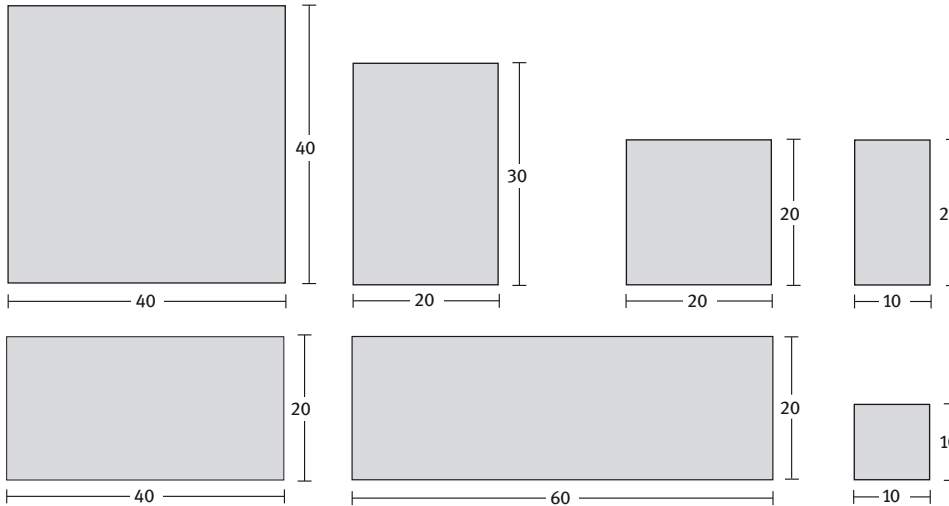

LA LINIA®

 Simmelrock Premium

La Linia térkő 8 cm, finommosott felülettel

Méret	Szükséglet	Nettó súly
10x10x8 cm	100 db/m ²	1,8 kg/db
20x10x8 cm	50 db/m ²	3,6 kg/db
20x20x8 cm	25 db/m ²	7,4 kg/db
30x20x8 cm	16,7 db/m ²	10,8 kg/db
40x40x8 cm	6,25 db/m ²	28,8 kg/db
40x20x8 cm	12,5 db/m ²	14,4 kg/db
60x20x8 cm	8,34 db/m ²	22 kg/db
Kombi: 10x20, 20x20, 30x20x6 cm	Vegyes méretek	148,4 kg/db

Színek:

- gránitszürke, finommosott
- bazaltantracit, finommosott

A 10x10, 10x20 és 20x20 cm-es méretek bazaltantracit színben is kaphatók.

A kombi csak gránitszürke színben kapható!

Alkalmazási területek:

Kötésminták: La Lina térkő 8 cm, finommosott felülettel

7. minta	Méret	
	40x20 cm	
Igény/m ²	kb. 12,5 db	

8. minta	Méret	
	20x20 cm	30x20 cm
Igény/m ²	kb. 7 db	kb. 12 db

9. minta	Méret	
	20x20 cm	30x20 cm
Igény/m ²	kb. 7,15 db	kb. 11,9 db