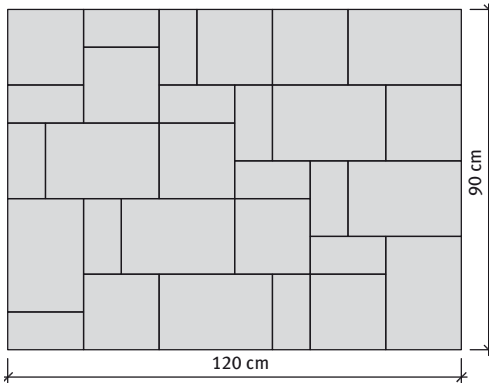

LA LINIA® Kombi

Semmelrock Premium

La Linia kombi térkő, mosott felülettel, 6 cm, vegyes méretek